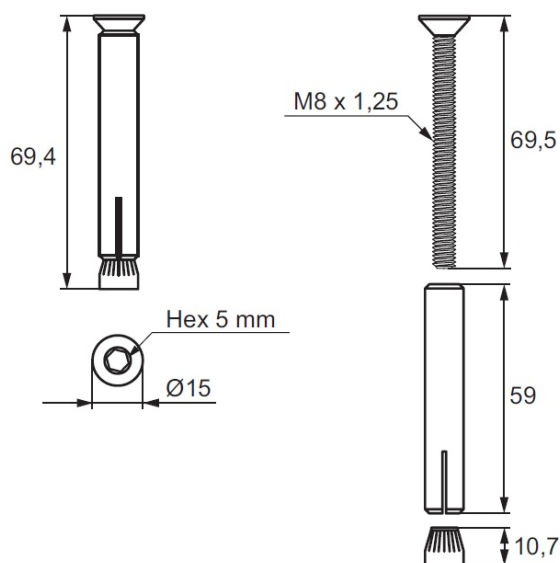

# PRODUCT SHEET

**Description:**

Expansion Bolt SS316, M8 x 1,25 x 70mm (Canopy)

**Item number:**

22.10.502-9

Units	Box	Carton	HS Code	Barcode
Pcs.	1	600	8302419000	
				5704866477666

**SISO A/S**

Mileparken 11  
DK-2740 Skovlunde  
Denmark  
VAT: DK 24786013